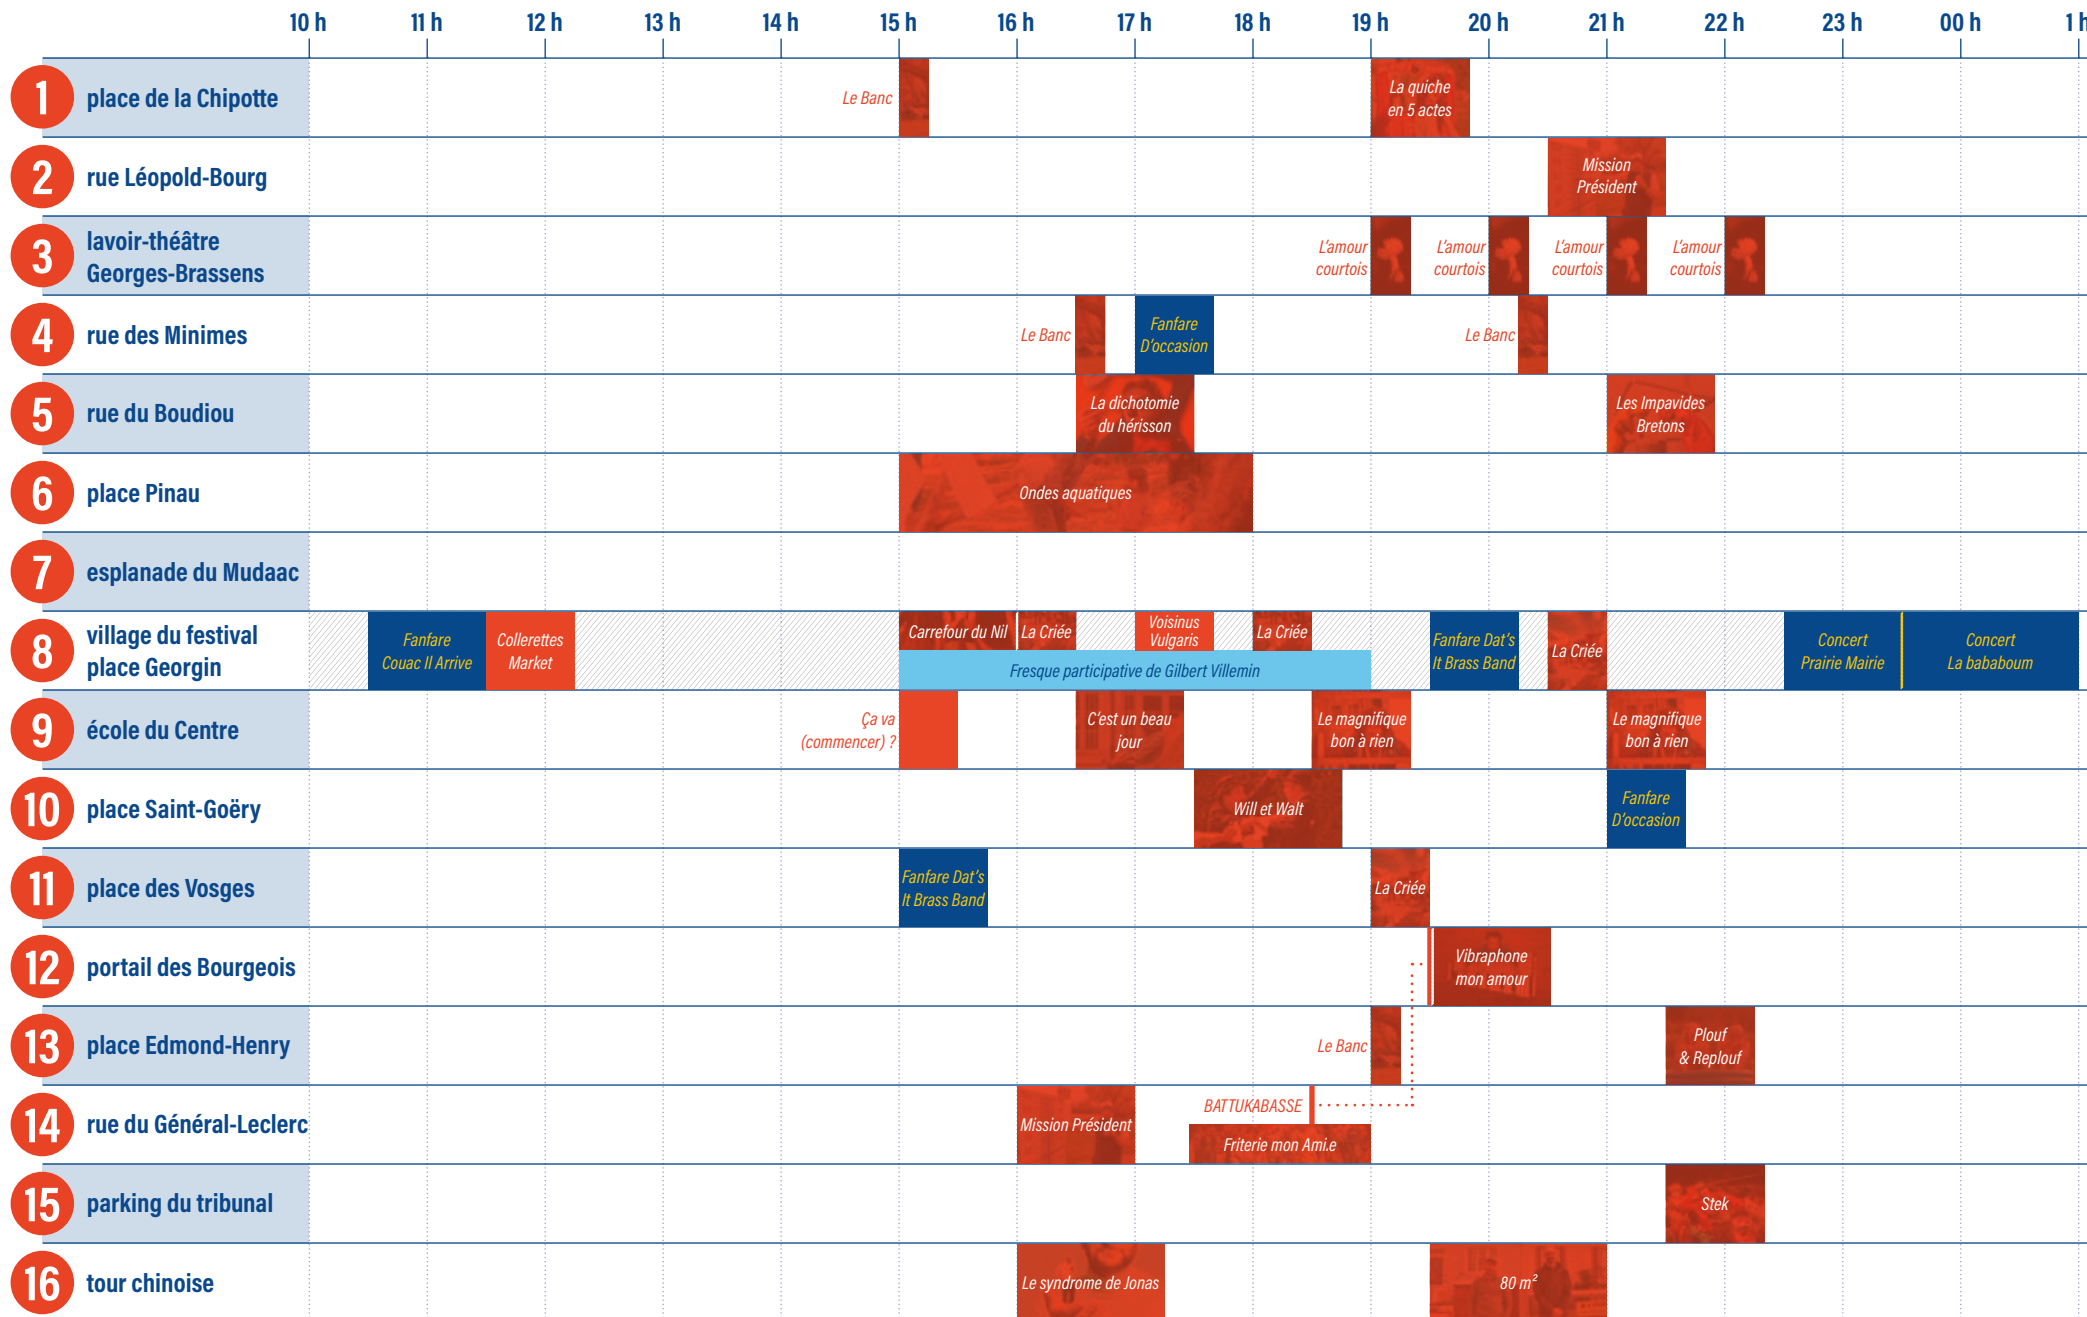

PLANNING DU SAMEDI 13 JUIN

LÉGENDE

SPECTACLE

DÉAMBULATION

CONCERT / FANFARE

VILLAGE DU FESTIVAL

départ arrivée

PLANNING DU DIMANCHE 14 JUIN

LÉGENDE

SPECTACLE

CONCERT / FANFARE

DÉAMBULATION

VILLAGE DU FESTIVAL

départ arrivée

	9 h	10 h	11 h	12 h	13 h	14 h	15 h	16 h	17 h	18 h	19 h
1 place de la Chipotte			Le Banc			La quiche en 5 actes		La Criée	Fanfare Grôôôv	
2 rue Léopold-Bourg										
3 lavoir-théâtre Georges-Brassens			Dada Blues			L'amour courtois	L'amour courtois	L'amour courtois	L'amour courtois		
4 rue des Minimes						Fanfare Dat's It Brass Band	Fanfare D'occasion		Fanfare Marching-Band Sans Pistons	
5 rue du Boudiou					Les Impavides Bretons			La dichotomie du hérisson	Fanfare D'occasion	
6 place Pinau						Le Banc	La Criée			
7 esplanade du Mudaac								So Bigger		
8 village du festival place GeorGIN	Le Banc		La Criée	Fanfare Grôôôv	Carrefour du Nil		Voisins Vulgaris		Fanfare arbitre Spina Brass	Battle de fanfares
9 école du Centre		C'est un beau jour début à 10 h ou 11 h			Le magnifique bon à rien		Ça va (commencer) ?		
10 place Saint-Goëry								Will et Walt		
11 place des Vosges						La Criée				
12 portail des Bourgeois							Vibraphone mon amour			
13 place Edmond-Henry							Plouf & Replouf		Fanfare Couac Il Arrive	
14 rue du Général-Leclerc				Friterie mon Ami.e				Mission Président		
15 parking du tribunal							Stek		Fanfare Dat's It Brass Band	
16 tour chinoise			Le syndrome de Jonas			80 m²		Le Banc		