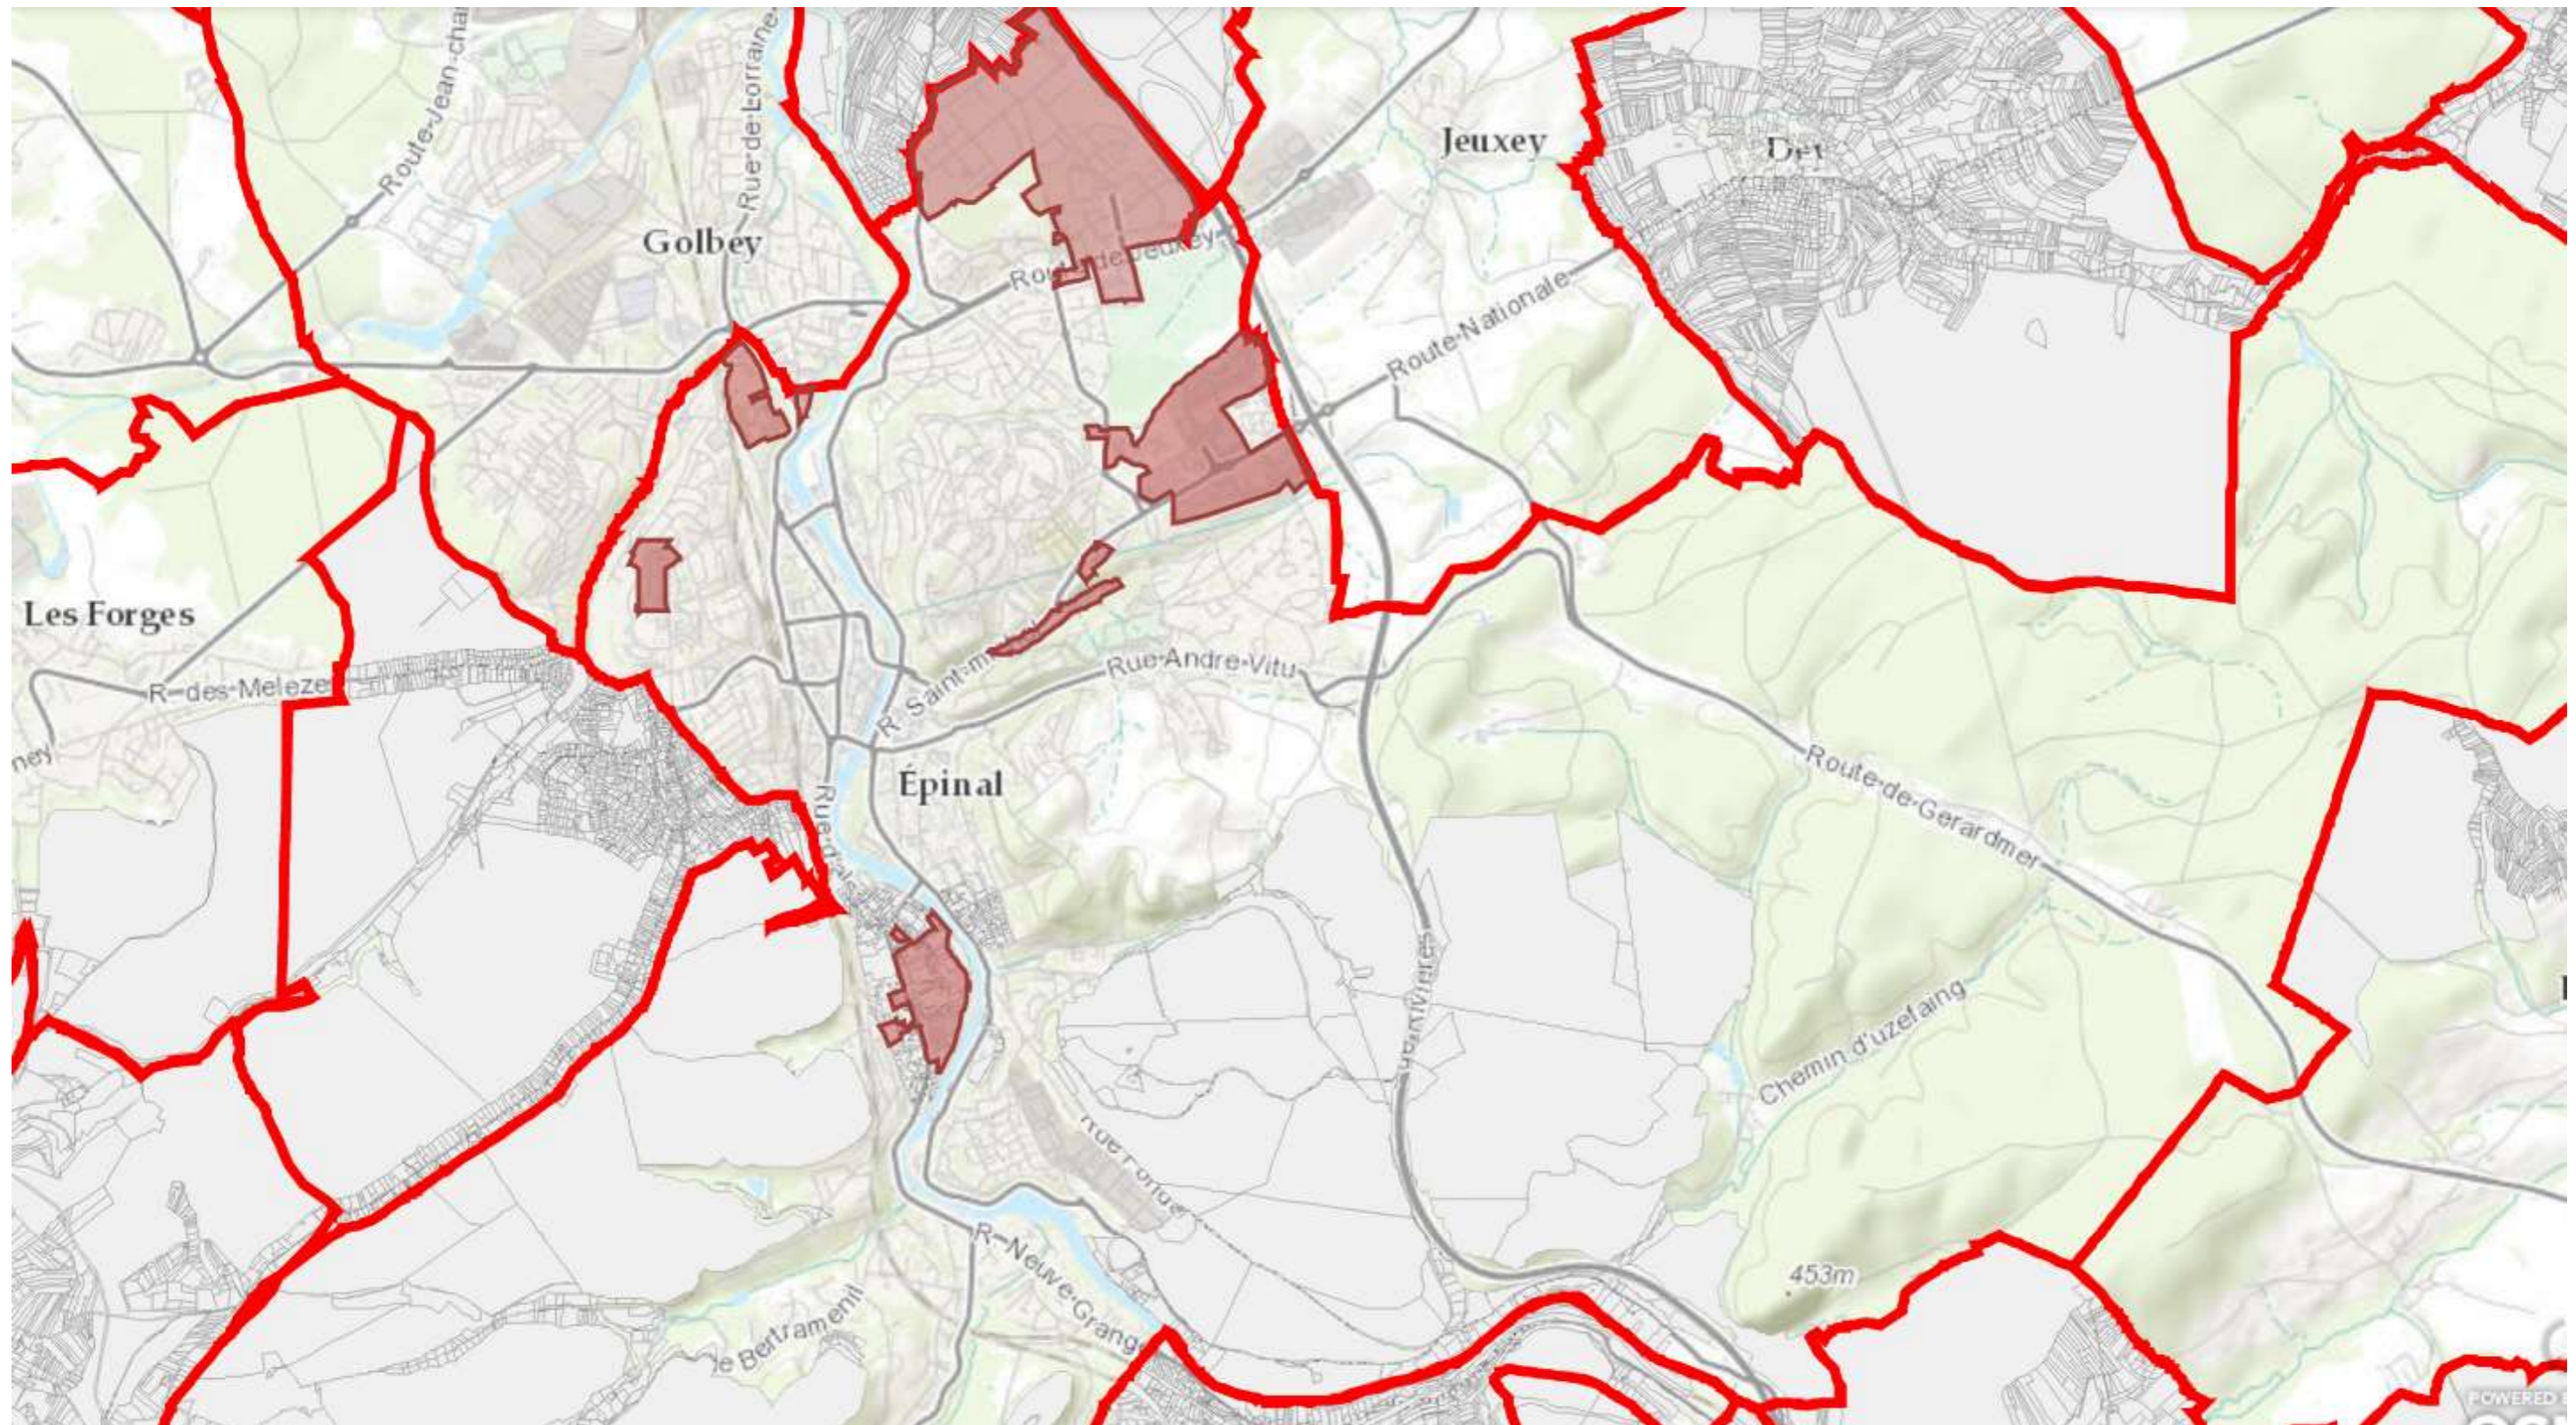

# EPINAL - ZONE D'ACCELERATION DES ENERGIES RENOUVELABLES « PHOTOVOLTAIQUE »

### ➤ NPRU CHAMP DU PIN – Secteur Bitola :