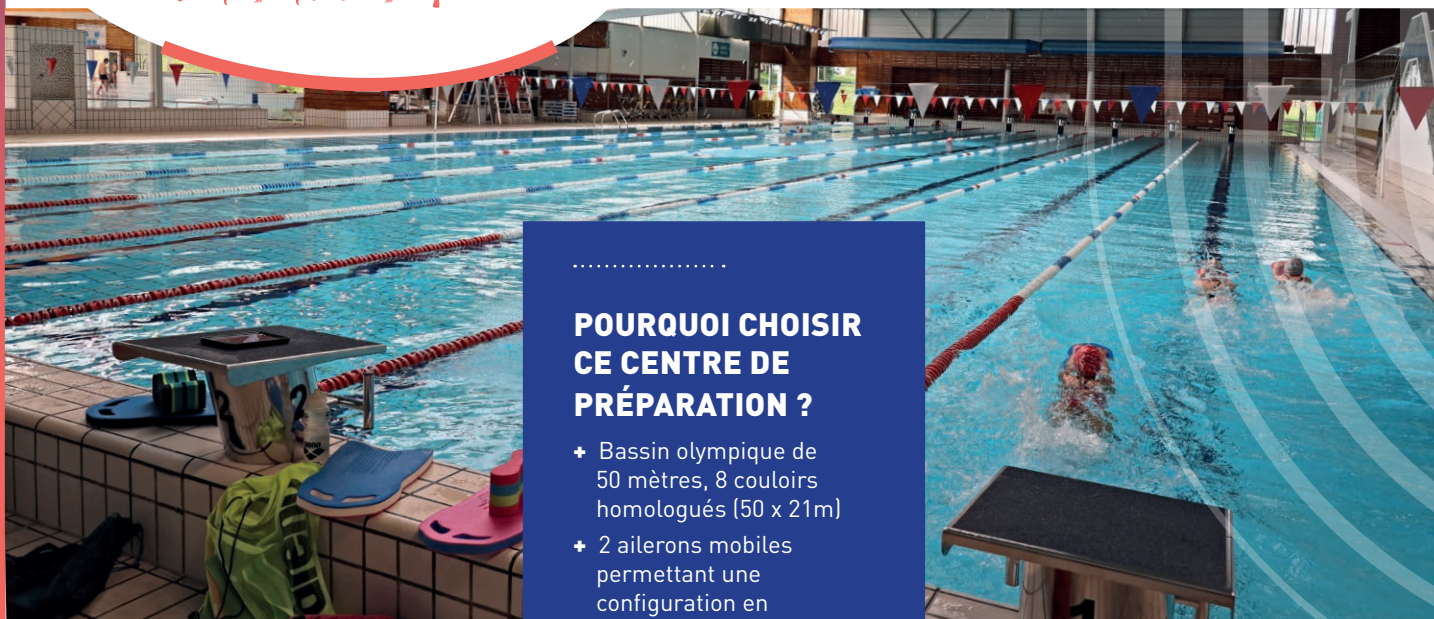

NATATION

PISCINE OLYMPIQUE ROGER GOUJON

PRENEZ LA VAGUE
DU SUCCÈS !

POURQUOI CHOISIR CE CENTRE DE PRÉPARATION ?

- + Bassin olympique de 50 mètres, 8 couloirs homologués (50 x 21m)
- + 2 ailerons mobiles permettant une configuration en 25 mètres
- + Chronométrage électronique pour chaque ligne d'eau
- + Petit bassin, espace forme de 80 m², sauna 12 places, tribunes 650 spectateurs, vestiaires
- + Nombreuses activités proposées (natation, apnée, natation artistique)
- + Terrasse extérieure, espaces verts

Accessibilité pour les personnes à mobilité réduite, système de mise à l'eau avec plusieurs points d'ancrage

Voir le film de présentation du CPJ :

- + **Simon Blaise**, licencié au Cercle des Nageurs d'Épinal en partenariat avec le Pôle France, sacré champion et vice-champion du monde de sport adapté natation en 2017
- + **Antoine Marc**, double champion de France Elite du 200m brasse (2019 ; 2021) (né à Épinal, licencié à Mulhouse)

ÇA S'EST PASSÉ ICI

- + **2003 : Accueil de l'équipe nationale des Pays Bas** (Pieter Van Den Hoogenband, Inge De Bruijn, médaillés olympique)
- + **2016 : Championnat de France Interclubs des Maîtres**
- + **2018 : Manche de Coupe de France Apnée Indoor** (Vincent Mathieu, Eric Marchal et Georgette Raymond, médaillés au Championnat du Monde)
- + **2020 et 2022 : Meeting National Labellisé**