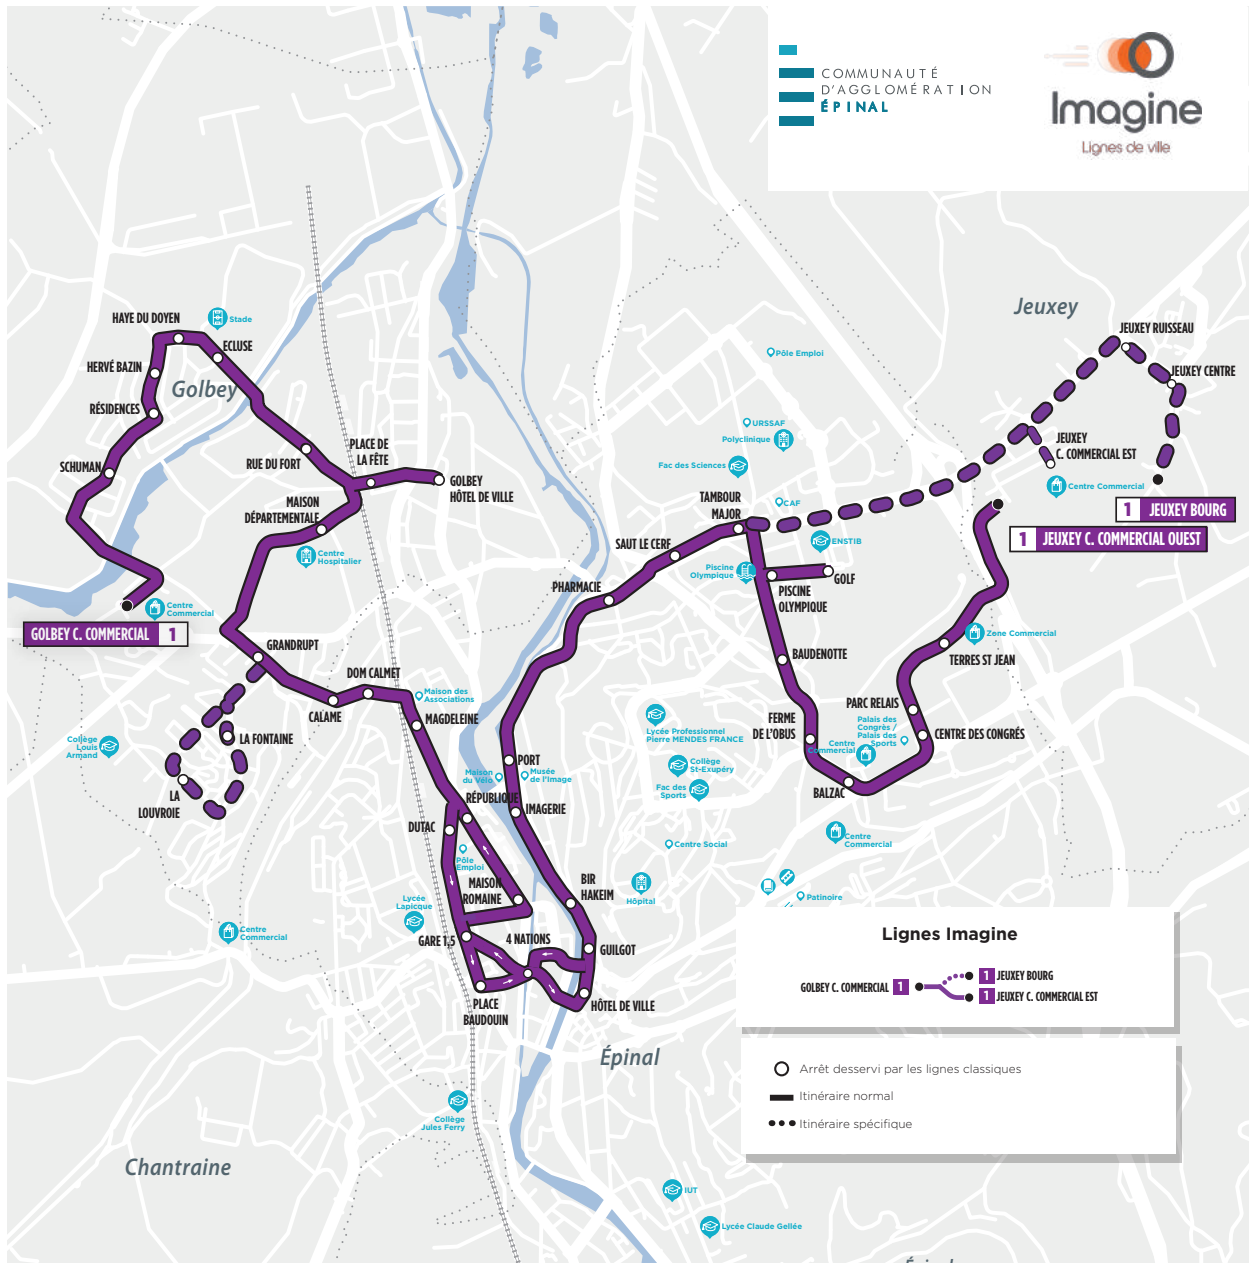

Bon voyage à tous,

Michel HEINRICH

Patrick NARDIN

PLAN DU RÉSEAU

Des solutions de transport adaptées aux besoins de chacun

- **6 communes** : Chantraine, Dinozé, Épinal, Golbey, Jeuxey et Thaon-les-Vosges
- **8 lignes, du lundi au samedi** qui circulent de 6h30 et 20h00 :

Le dimanche les lignes 4, 5 et 6 circulent selon des itinéraires différents : voir pages 78 et 79 - plan du réseau dimanche.

COMMUNAUTÉ
D'AGGLOMÉRATION
ÉPINAL

Lignes Imagine

- Arrêt desservi par les lignes classiques
- Itinéraire normal
- Itinéraire spécifique