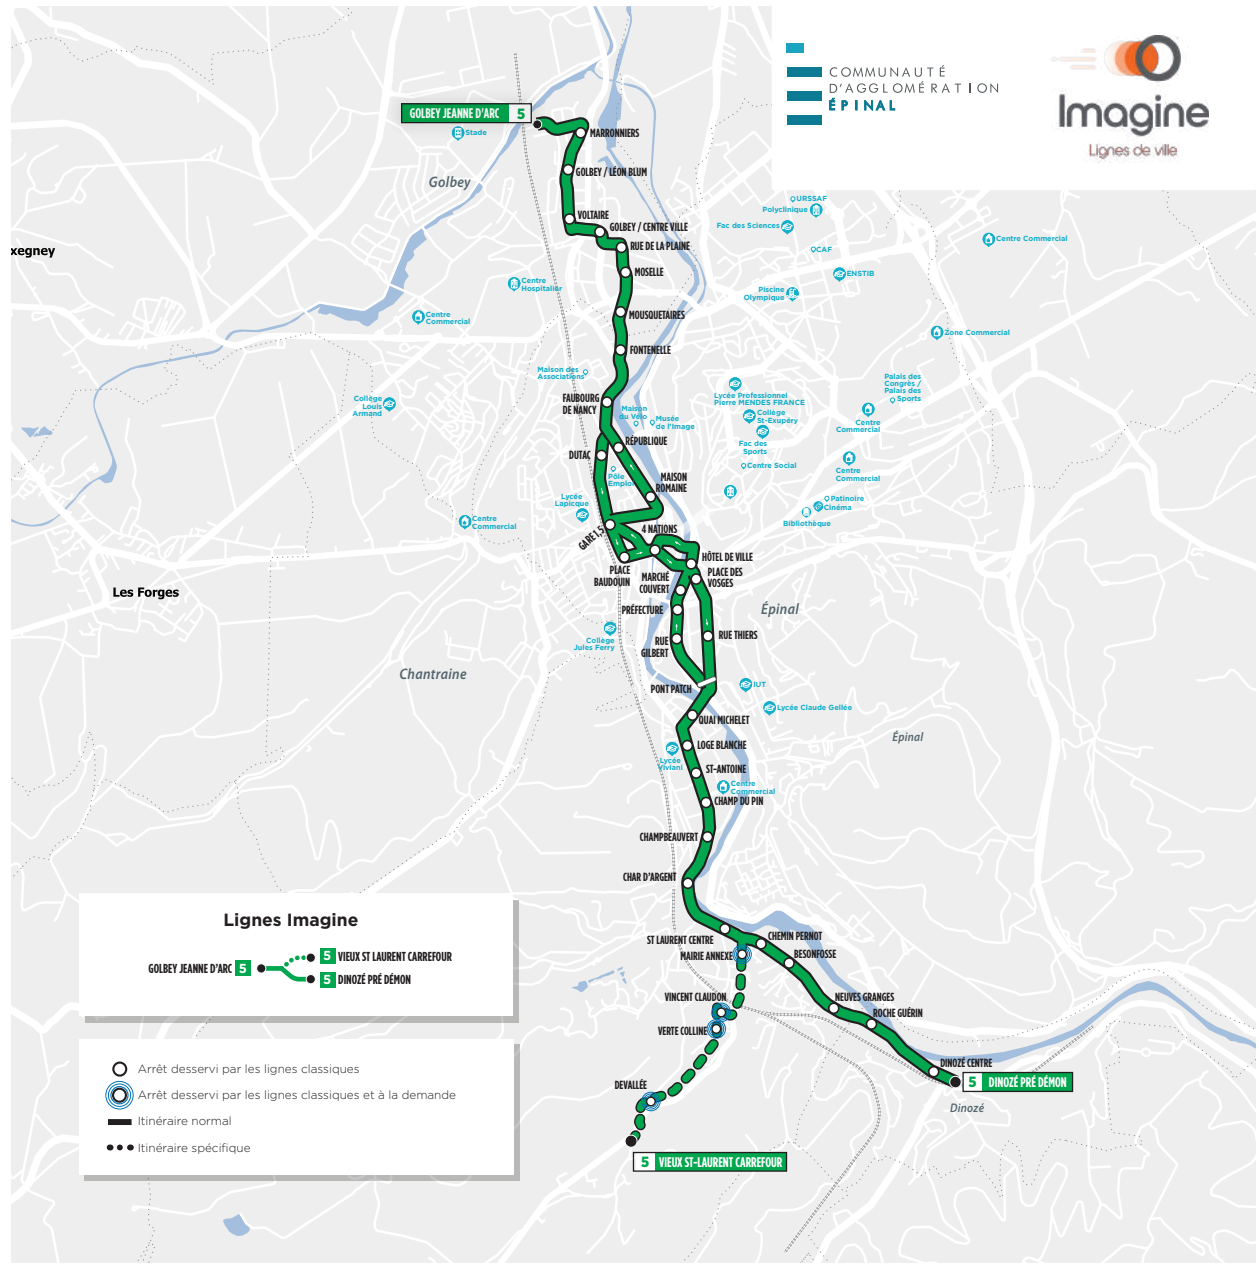

COMMUNAUTÉ
D'AGGLOMÉRATION
ÉPINAL

Lignes Imagine

GOLBEY JEANNE D'ARC 5 VIEUX ST LAURENT CARREFOUR 5 DINOZÉ PRÉ DÉMON 5

- Arrêt desservi par les lignes classiques
- ⊙ Arrêt desservi par les lignes classiques et à la demande
- Itinéraire normal
- ••• Itinéraire spécifique