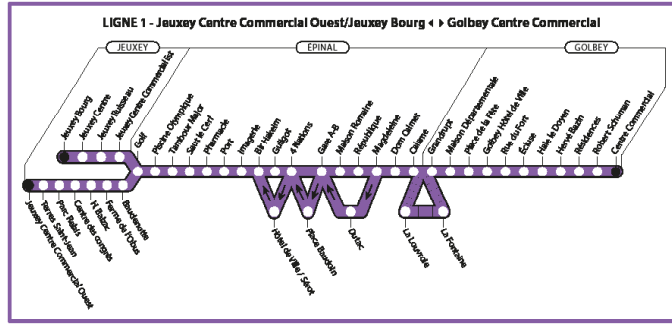

Bon voyage à tous,

Michel HEINRICH

Patrick NARDIN

PLAN DU RÉSEAU

Des solutions de transport adaptées aux besoins de chacun

- **6 communes** : Chantraine, Dinozé, Épinal, Golbey, Jeuxey et Thaon-les-Vosges
- **8 lignes, du lundi au samedi** qui circulent de 6h30 et 20h00 :

Le dimanche les lignes 4, 5 et 6 circulent selon des itinéraires différents : voir pages 78 et 79 - plan du réseau dimanche.

COMMUNAUTÉ
D'AGGLOMÉRATION
ÉPINAL

Lignes Imagine

- Arrêt desservi par les lignes classiques
- Itinéraire normal
- Itinéraire spécifique

Correspondances aux arrêts Gare, 4 Nations avec les lignes 1 à 7,
à l'arrêt Saut le Cerf avec la ligne 4, à l'arrêt Golbey Hôtel de Ville avec les lignes 5 et 6.

**LIGNE 1**

Jeuxy Centre Commercial > Golf > 4 Nations > Golbey Centre Commercial