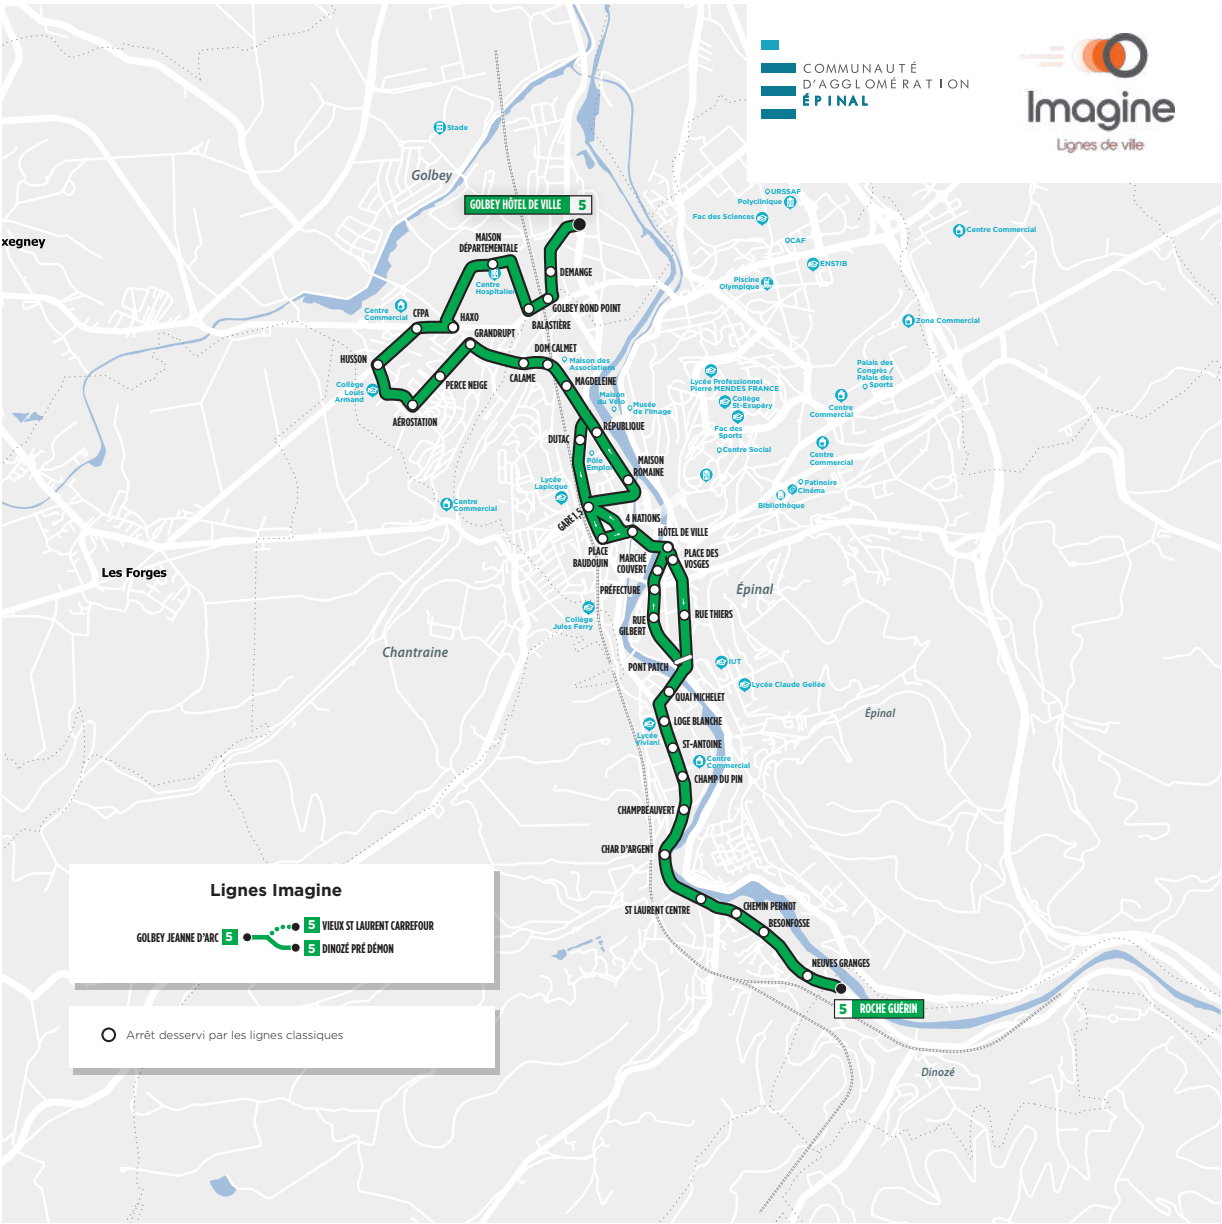

LIGNE 5

Golbey Hôtel de Ville <> Gare <> 4 Nations <> Roche Guérin

TOUTE L'ANNÉE
DIMANCHES ET JOURS FÉRIÉS

L
M
M
J
V
S
D