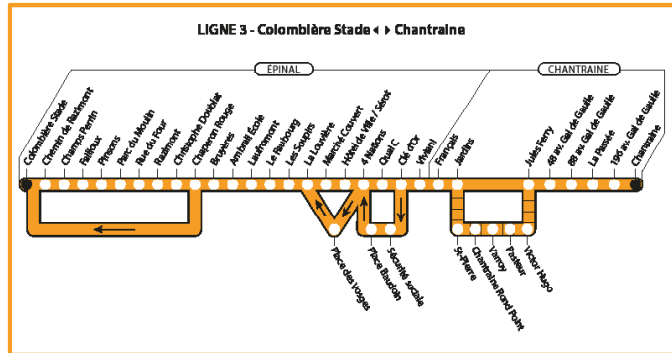

Bon voyage à tous,

Michel HEINRICH

Patrick NARDIN

PLAN DU RÉSEAU

Des solutions de transport adaptées aux besoins de chacun

- **6 communes** : Chantraine, Dinozé, Épinal, Golbey, Jeuxey et Thaon-les-Vosges
- **8 lignes, du lundi au samedi** qui circulent de 6h30 et 20h00 :

Le dimanche les lignes 4, 5 et 6 circulent selon des itinéraires différents : voir pages 78 et 79 - plan du réseau dimanche.

COMMUNAUTÉ
D'AGGLOMÉRATION
ÉPINAL

Lignes Imagine

- Arrêt desservi par les lignes classiques
- Itinéraire normal
- Itinéraire spécifique

Correspondances aux arrêts Gare, 4 Nations avec les lignes 1 à 7,
à l'arrêt Saut le Cerf avec la ligne 4, à l'arrêt Golbey Hôtel de Ville avec les lignes 5 et 6.

**LIGNE 1**

Jeuxy Centre Commercial > Golf > 4 Nations > Golbey Centre Commercial