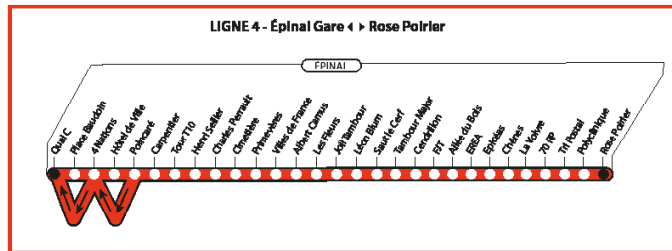

Bon voyage à tous,

Michel HEINRICH

Patrick NARDIN

PLAN DU RÉSEAU

Des solutions de transport adaptées aux besoins de chacun

- **6 communes** : Chantraine, Dinozé, Épinal, Golbey, Jeuxey et Thaon-les-Vosges
- **8 lignes, du lundi au samedi** qui circulent de 6h30 et 20h00 :

Le dimanche les lignes 4, 5 et 6 circulent selon des itinéraires différents : voir pages 78 et 79 - plan du réseau dimanche.

COMMUNAUTÉ
D'AGGLOMÉRATION
ÉPINAL

Lignes Imagine

- Arrêt desservi par les lignes classiques
- Itinéraire normal
- Itinéraire spécifique