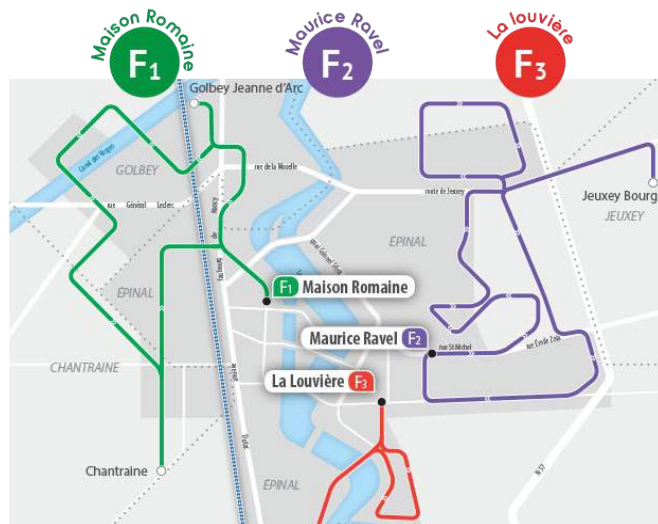

Pensez à la navette Soirée. Imagine s'occupe de votre retour tardif depuis le centre-ville d'Épinal vers tous les arrêts du réseau pour des retours à 22h30 et 23h30.

➔ Du jeudi au samedi

Après votre soirée, deux navettes sont à votre disposition pour vous ramener dans les meilleurs délais et en toute sécurité à l'arrêt de bus le plus proche de votre lieu de retour souhaité. Pour une sécurité renforcée, les femmes peuvent être déposées sur demande entre deux arrêts de bus.

Sans réservation, il vous suffit d'attendre l'arrivée de la navette à l'un des 4 arrêts de bus Imagine : 4 Nations, Place des Vosges, La Louvière ou Patinoire/Cinéma.

➔ Retrouvez le détail du fonctionnement de ce service sur le dépliant Flexo Soirée, disponible à l'Espace Imagine et sur www.imaginelebus.com.

Imagine propose trois points de desserte en coeur de ville, en limite immédiate de la zone de centre-ville interdite à toute circulation pour relier principalement les zones d'habitations les plus denses sur le territoire.