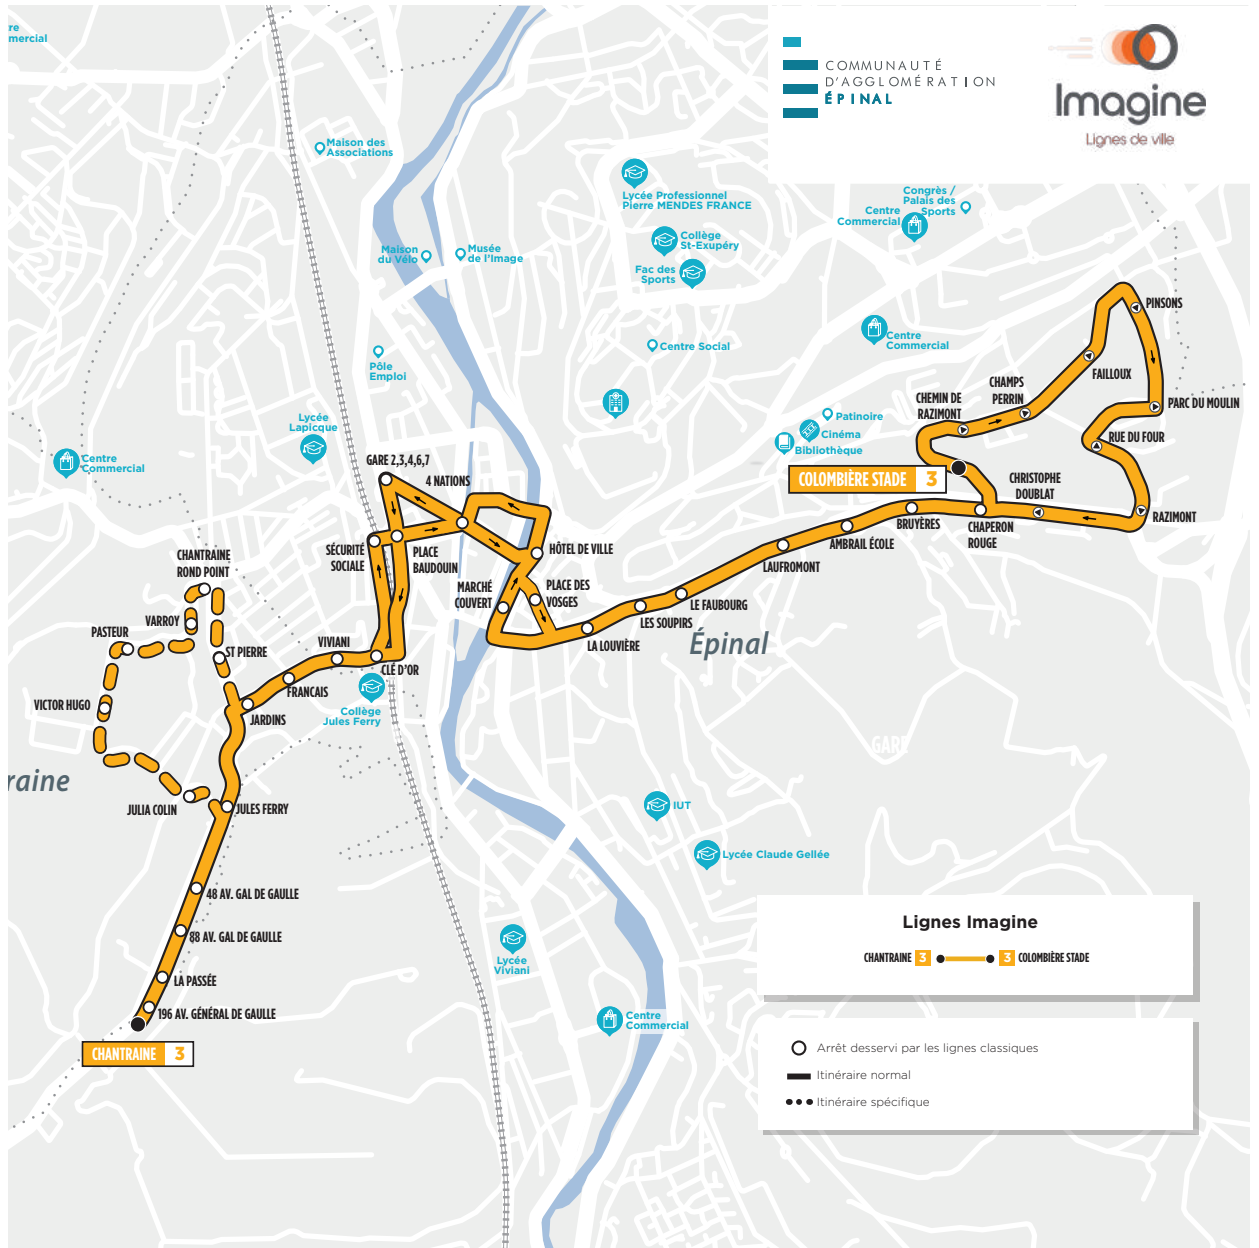

Correspondances aux arrêts Gare, 4 Nations avec les lignes 1 à 7, à l'arrêt Le Fleurs avec la ligne 4, à l'arrêt Chantraine Rond Point avec les lignes 3 et 6.

LIGNE 3

Chantraine > 4 Nations > Colombière Stade