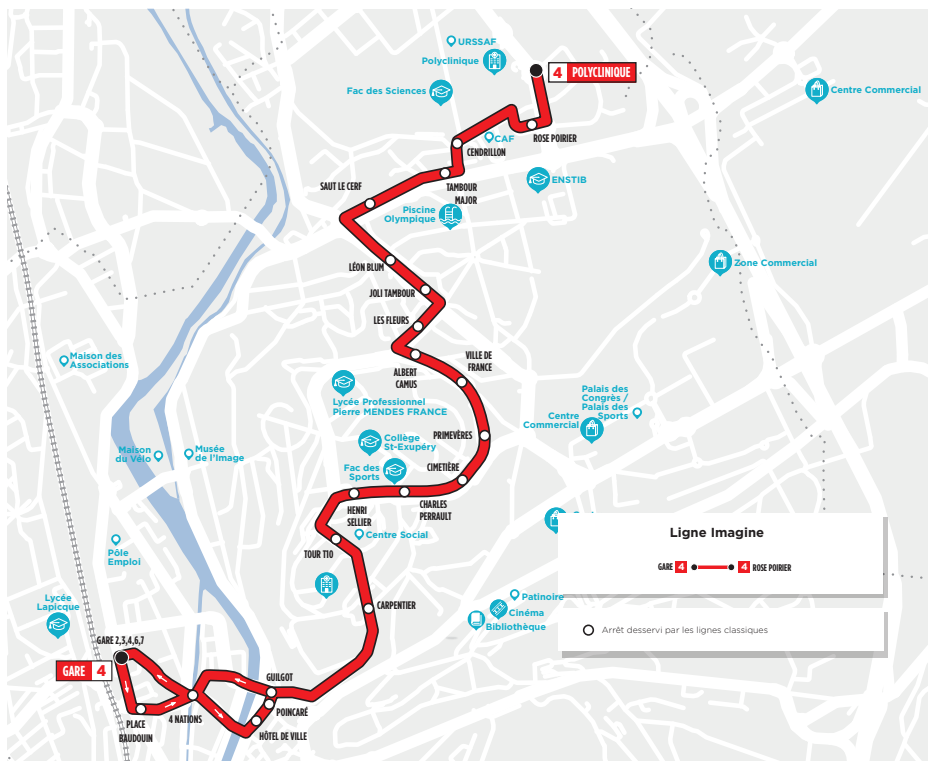

A la gare, correspondance avec les TER Fluo Grand Est en provenance et à destination d'Epinal.

PLAN DU RÉSEAU

DIMANCHE ET JOURS FÉRIÉS

LIGNE 4

Polyclinique <> Gare

TOUTE L'ANNÉE
DIMANCHES ET JOURS FÉRIÉS

L
M
M
J
V
S
D

Ligne Imagine
GARE 4 — 4 ROSE POIRIER
○ Arrêt desservi par les lignes classiques

Polyclinique	9:20	10:55	13:30	15:00	16:30	18:00
Rose Poirier	9:21	10:56	13:31	15:01	16:31	18:01
Cendrillon	9:22	10:57	13:32	15:02	16:32	18:02
Tambour Major	9:23	10:58	13:33	15:03	16:33	18:03
Saut le Cerf	9:24	10:59	13:34	15:04	16:34	18:04
Léon Blum	9:25	11:00	13:35	15:05	16:35	18:05
Joli Tambour	9:26	11:01	13:36	15:06	16:36	18:06
Les Fleurs	9:27	11:02	13:37	15:07	16:37	18:07
Albert Camus	9:28	11:03	13:38	15:08	16:38	18:08
Villes de France	9:29	11:04	13:39	15:09	16:39	18:09
Primevères	9:30	11:05	13:40	15:10	16:40	18:10
Cimetière	9:31	11:06	13:41	15:11	16:41	18:11
Charles Perrault	9:32	11:07	13:42	15:12	16:42	18:12
Henri Sellier	9:33	11:08	13:43	15:13	16:43	18:13
Tour T 10	9:34	11:09	13:44	15:14	16:44	18:14
Carpentier	9:35	11:10	13:45	15:15	16:45	18:15
Guilgot	9:37	11:12	13:47	15:17	16:47	18:17
4 Nations	9:39	11:14	13:49	15:19	16:49	18:19
Gare Parking	9:40	11:15	13:50	15:20	16:50	18:20