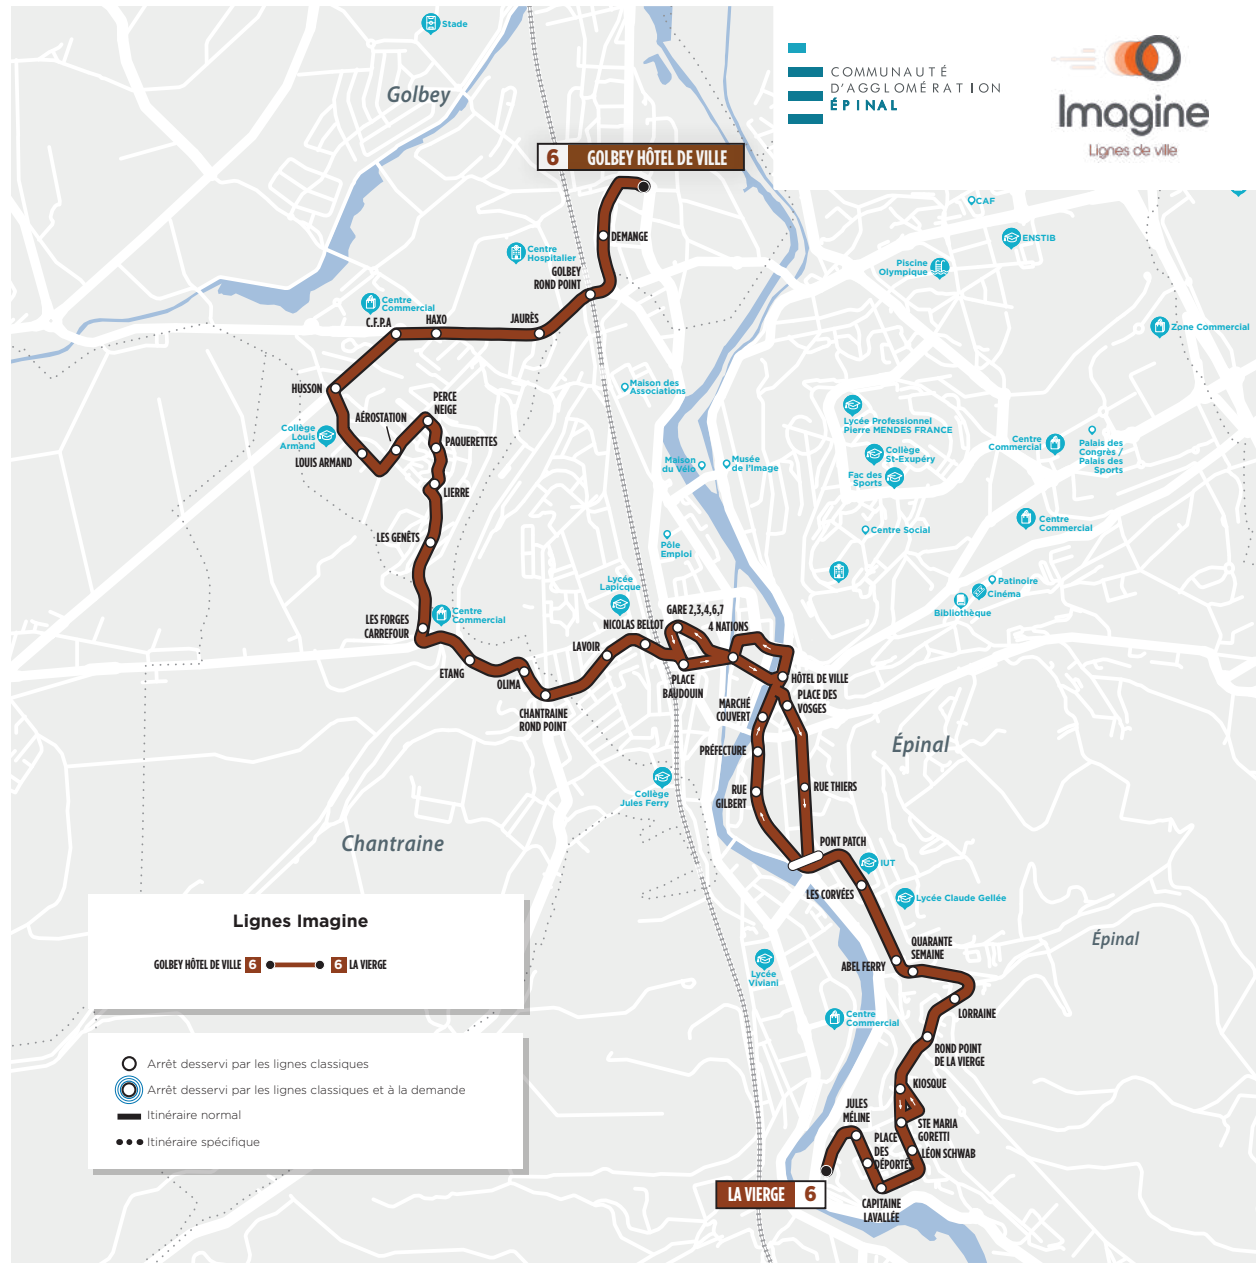

Lignes Imagine

GOLBEY HÔTEL DE VILLE 6 — 6 LA VIERGE

- Arrêt desservi par les lignes classiques
- ⊙ Arrêt desservi par les lignes classiques et à la demande
- Itinéraire normal
- ••• Itinéraire spécifique