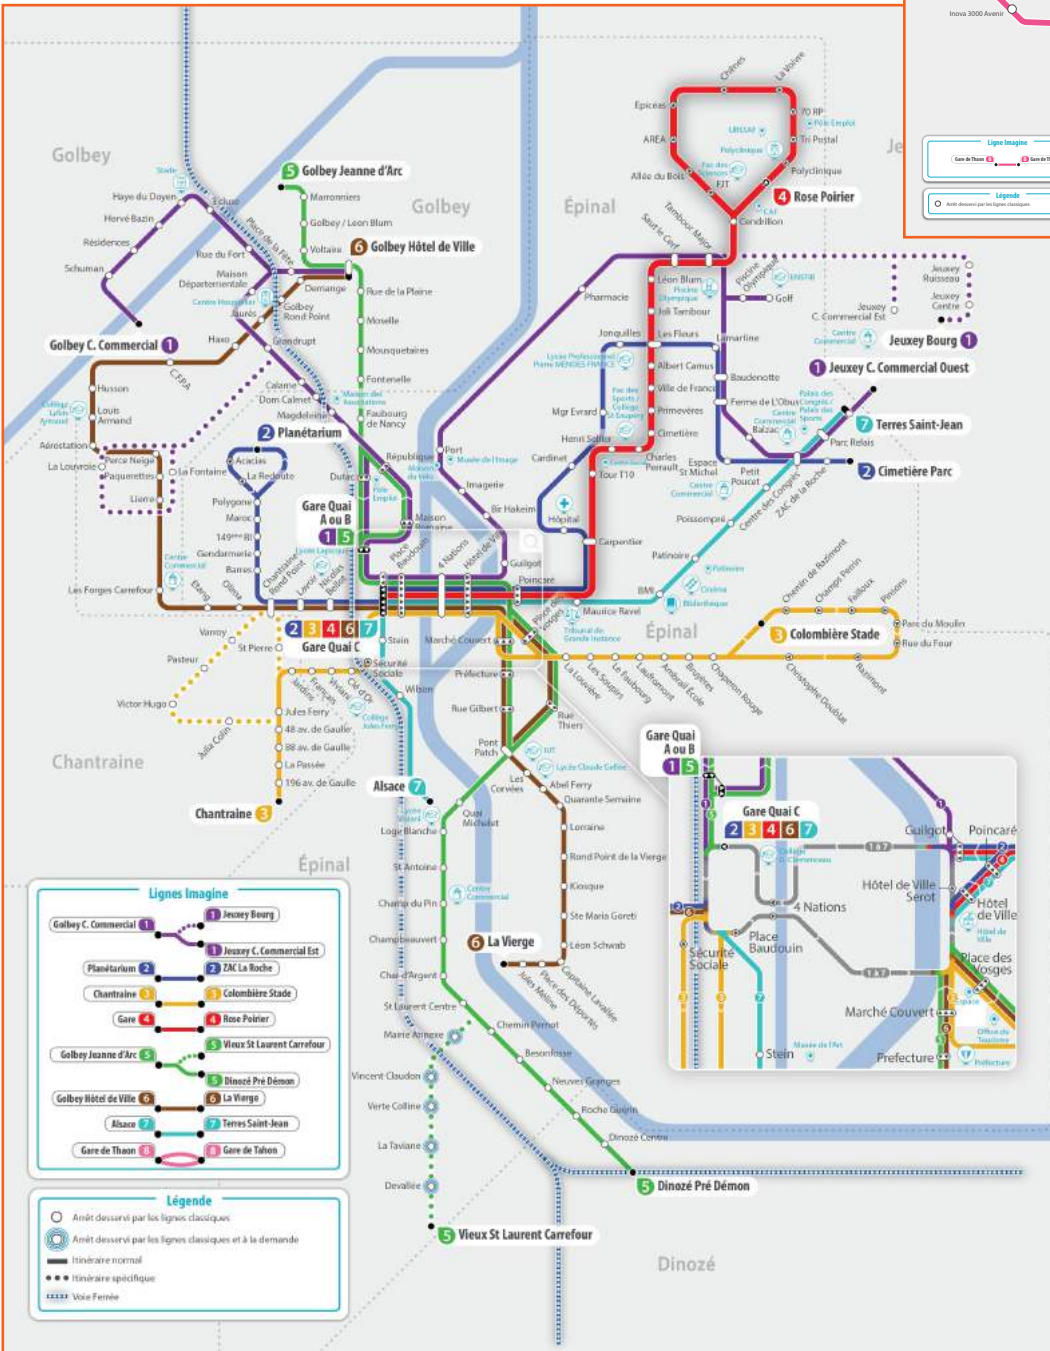

Bon voyage à tous,

Michel HEINRICH

Patrick NARDIN

PLAN DU RÉSEAU

Des solutions de transport adaptées aux besoins de chacun

- **6 communes** : Chantraine, Dinozé, Épinal, Golbey, Jeuxey et Thaon-les-Vosges
- **8 lignes, du lundi au samedi** qui circulent de 6h30 et 20h00 :