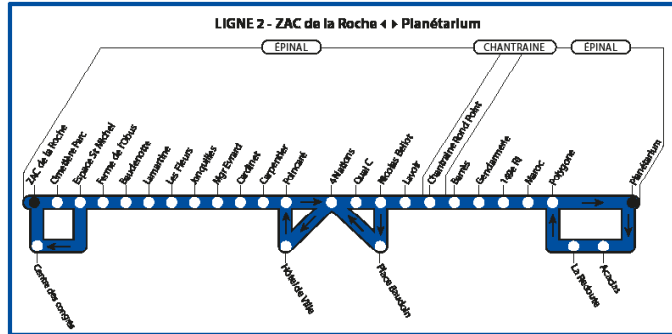

Bon voyage à tous,

Michel HEINRICH

Patrick NARDIN

PLAN DU RÉSEAU

Des solutions de transport adaptées aux besoins de chacun

- **6 communes** : Chantraine, Dinozé, Épinal, Golbey, Jeuxey et Thaon-les-Vosges
- **8 lignes, du lundi au samedi** qui circulent de 6h30 et 20h00 :

Le dimanche les lignes 4, 5 et 6 circulent selon des itinéraires différents : voir pages 78 et 79 - plan du réseau dimanche.

COMMUNAUTÉ
D'AGGLOMÉRATION
ÉPINAL

Lignes Imagine

- Arrêt desservi par les lignes classiques
- Itinéraire normal
- Itinéraire spécifique