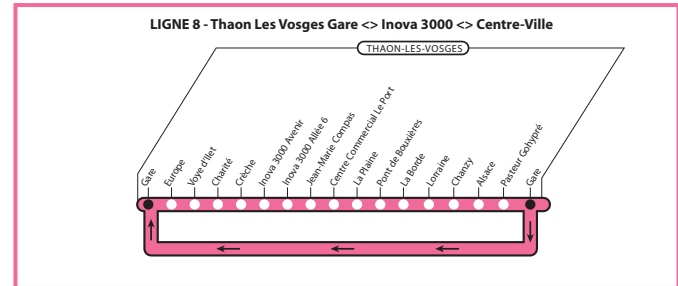

Bon voyage à tous,

Michel HEINRICH

Patrick NARDIN

PLAN DU RÉSEAU

Des solutions de transport adaptées aux besoins de chacun

- **6 communes** : Chantraine, Dinozé, Épinal, Golbey, Jeuxey et Thaon-les-Vosges
- **8 lignes, du lundi au samedi** qui circulent de 6h30 et 20h00 :

Le dimanche les lignes 4, 5 et 6 circulent selon des itinéraires différents : voir pages 78 et 79 - plan du réseau dimanche.

COMMUNAUTÉ
D'AGGLOMÉRATION
ÉPINAL

Lignes Imagine

- Arrêt desservi par les lignes classiques
- Itinéraire normal
- Itinéraire spécifique