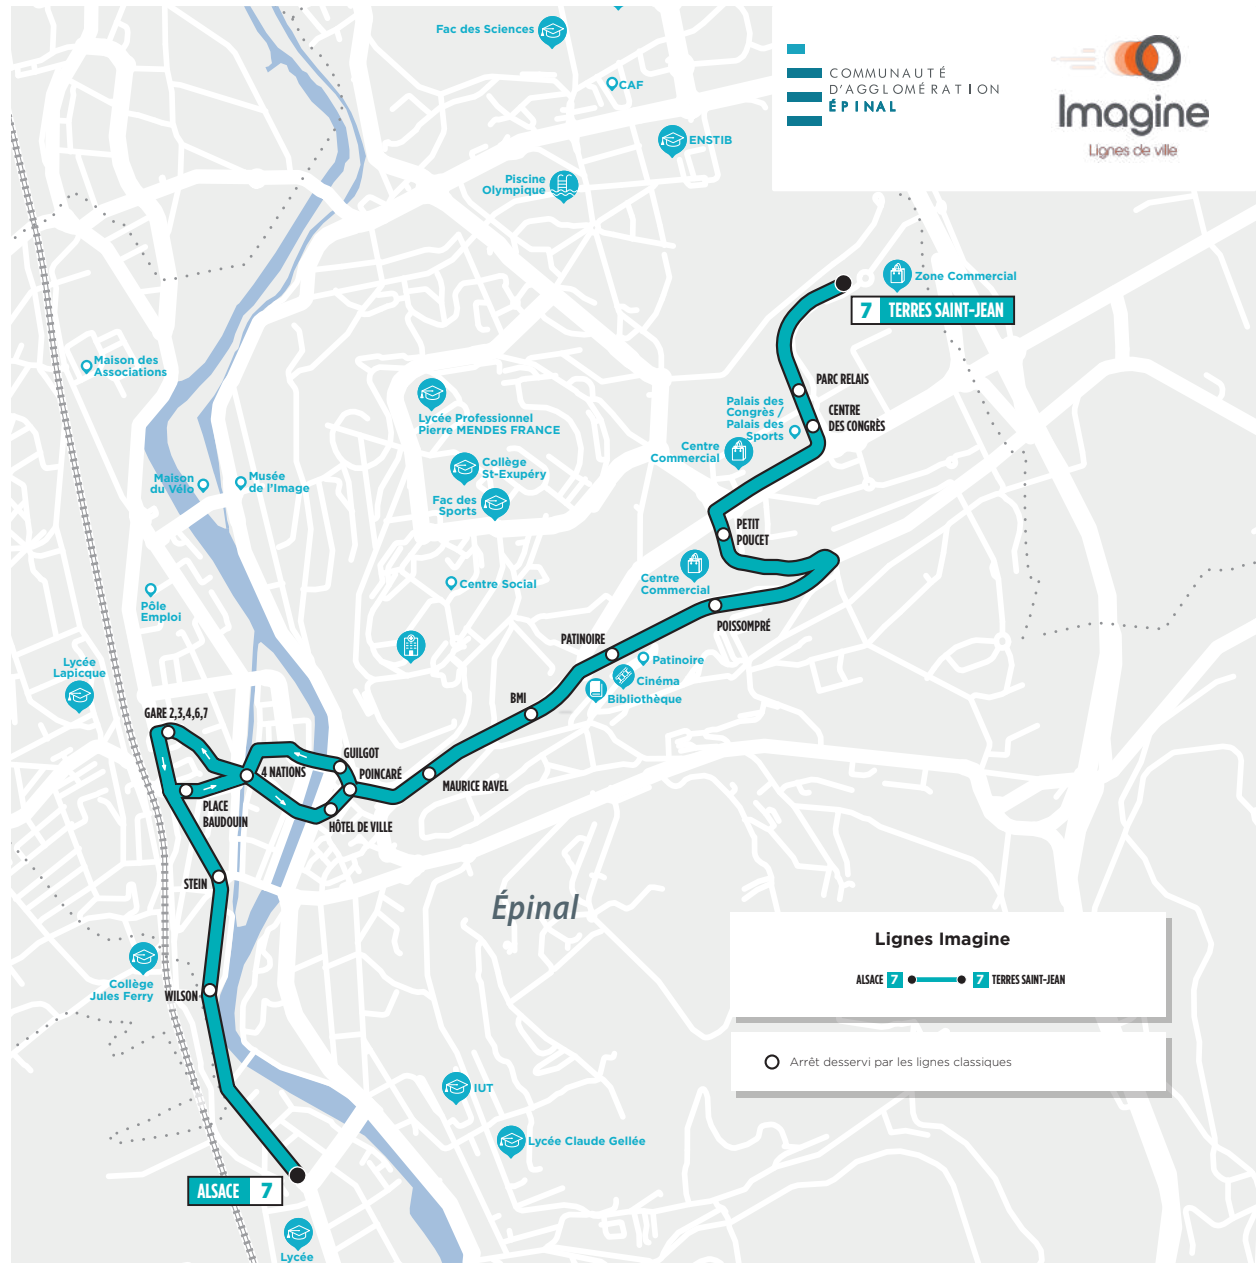

COMMUNAUTÉ
D'AGGLOMÉRATION
ÉPINAL

Lignes Imagine

ALSACE 7 — 7 TERRES SAINT-JEAN

○ Arrêt desservi par les lignes classiques