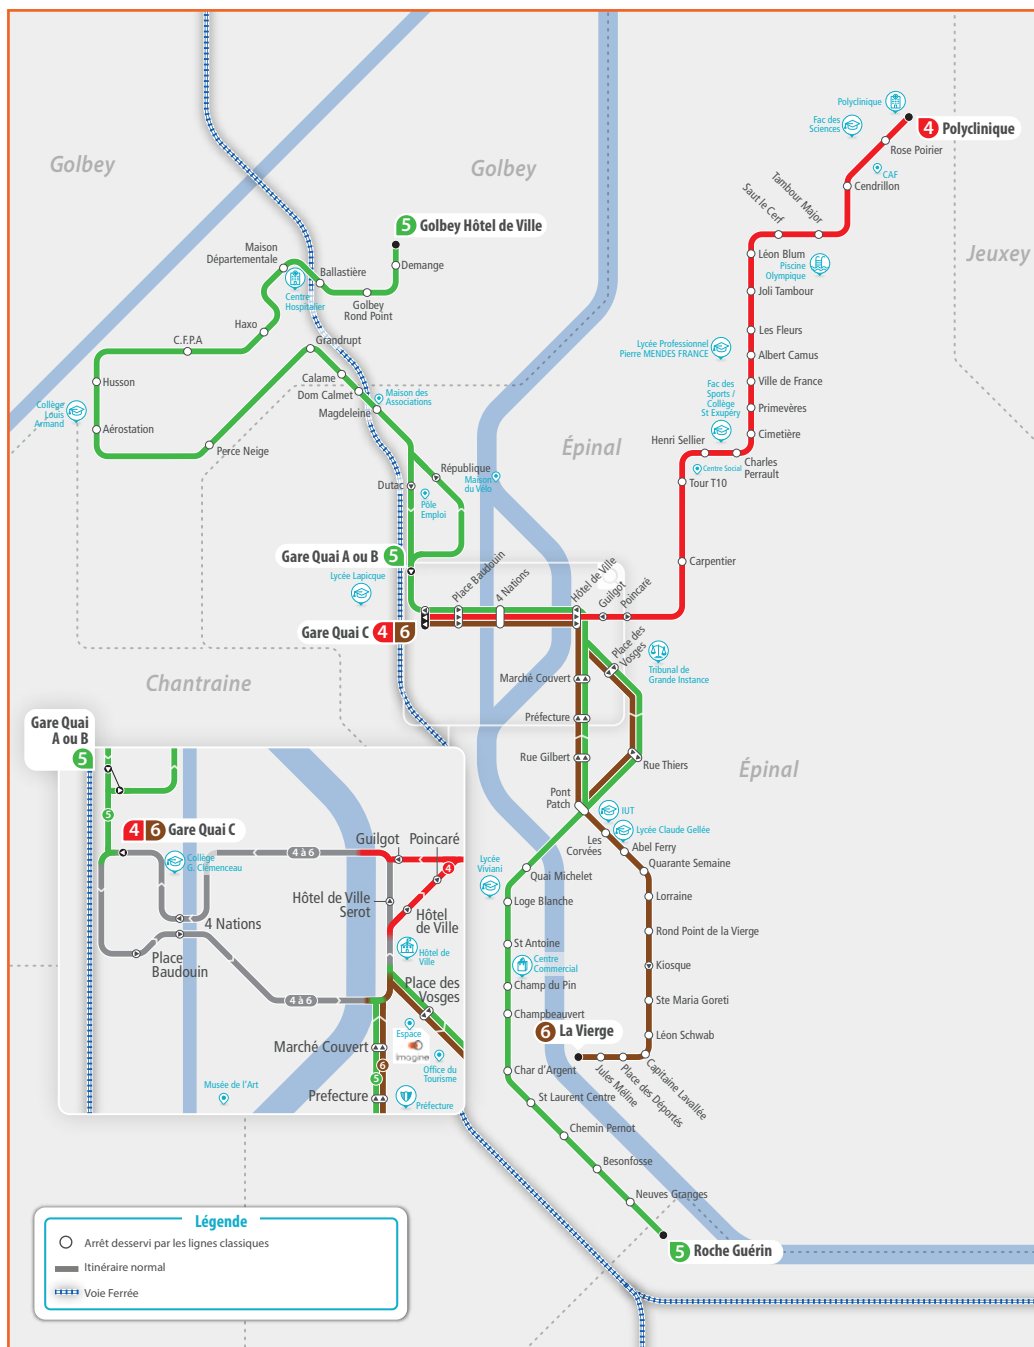

PLAN DU RÉSEAU

DIMANCHE ET JOURS FÉRIÉS