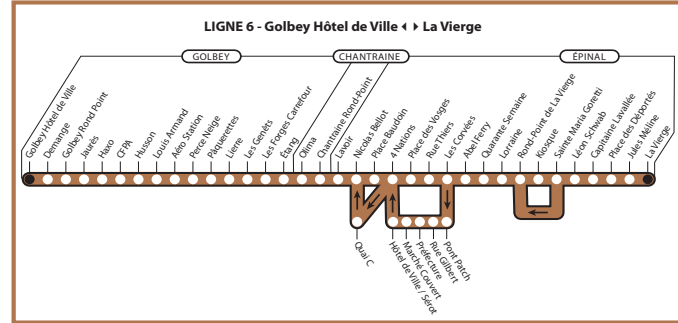

Bon voyage à tous,

Michel HEINRICH

Patrick NARDIN

PLAN DU RÉSEAU

Des solutions de transport adaptées aux besoins de chacun

- **6 communes** : Chantraine, Dinozé, Épinal, Golbey, Jeuxey et Thaon-les-Vosges
- **8 lignes, du lundi au samedi** qui circulent de 6h30 et 20h00 :

Le dimanche les lignes 4, 5 et 6 circulent selon des itinéraires différents : voir pages 78 et 79 - plan du réseau dimanche.

COMMUNAUTÉ
D'AGGLOMÉRATION
ÉPINAL

Lignes Imagine

- Arrêt desservi par les lignes classiques
- Itinéraire normal
- Itinéraire spécifique