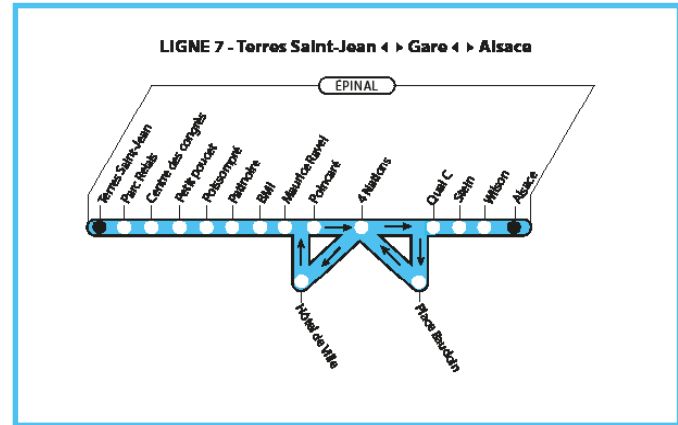

Bon voyage à tous,

Michel HEINRICH

Patrick NARDIN

PLAN DU RÉSEAU

Des solutions de transport adaptées aux besoins de chacun

- **6 communes** : Chantraine, Dinozé, Épinal, Golbey, Jeuxey et Thaon-les-Vosges
- **8 lignes, du lundi au samedi** qui circulent de 6h30 et 20h00 :

Le dimanche les lignes 4, 5 et 6 circulent selon des itinéraires différents : voir pages 78 et 79 - plan du réseau dimanche.

COMMUNAUTÉ
D'AGGLOMÉRATION
ÉPINAL

Lignes Imagine

- Arrêt desservi par les lignes classiques
- Itinéraire normal
- Itinéraire spécifique