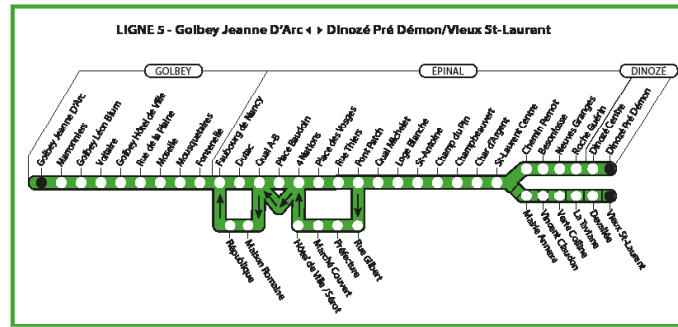

Bon voyage à tous,

Michel HEINRICH

Patrick NARDIN

PLAN DU RÉSEAU

Des solutions de transport adaptées aux besoins de chacun

- **6 communes** : Chantraine, Dinozé, Épinal, Golbey, Jeuxey et Thaon-les-Vosges
- **8 lignes, du lundi au samedi** qui circulent de 6h30 et 20h00 :

Le dimanche les lignes 4, 5 et 6 circulent selon des itinéraires différents : voir pages 78 et 79 - plan du réseau dimanche.

COMMUNAUTÉ
D'AGGLOMÉRATION
ÉPINAL

Lignes Imagine

- Arrêt desservi par les lignes classiques
- Itinéraire normal
- Itinéraire spécifique