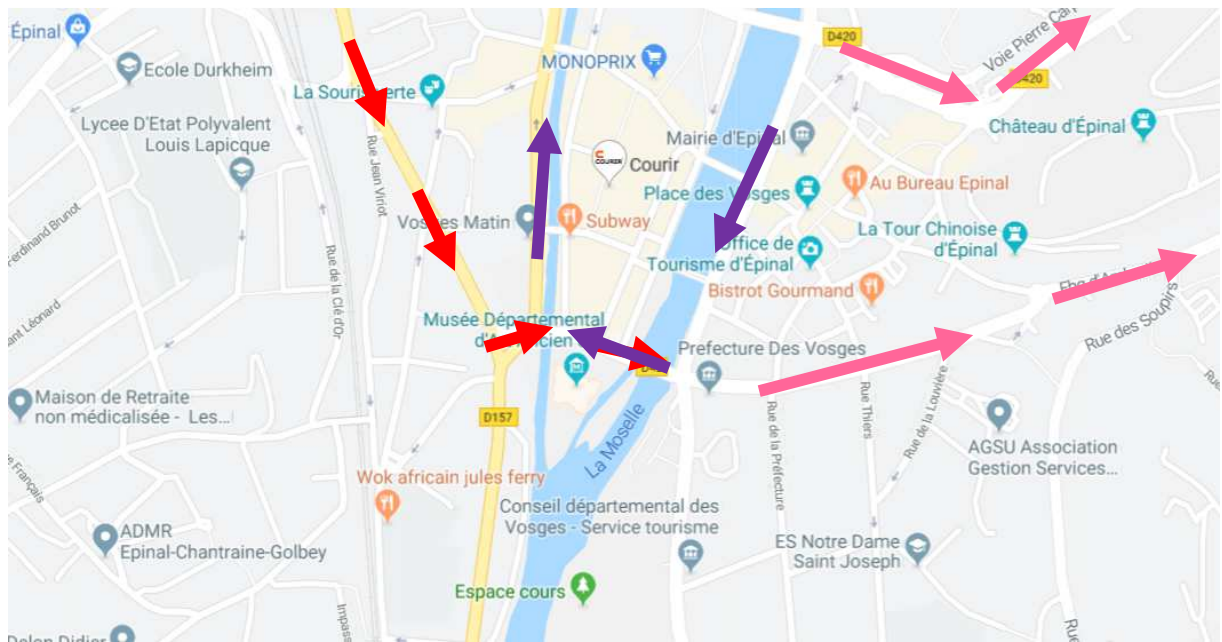

Données cartographiques ©2019 GeoBasi

 SENS RENTRANT DEPUIS RD 46 (RAMBERVILLERS)

 SENS SORTANT DIRECTION RN 57 RAMBERVILLERS suivant les phases de chantier

 SENS SORTANT DIRECTION GOLBEY VITTEL RAMBERVILLERS suivant les phases de chantier