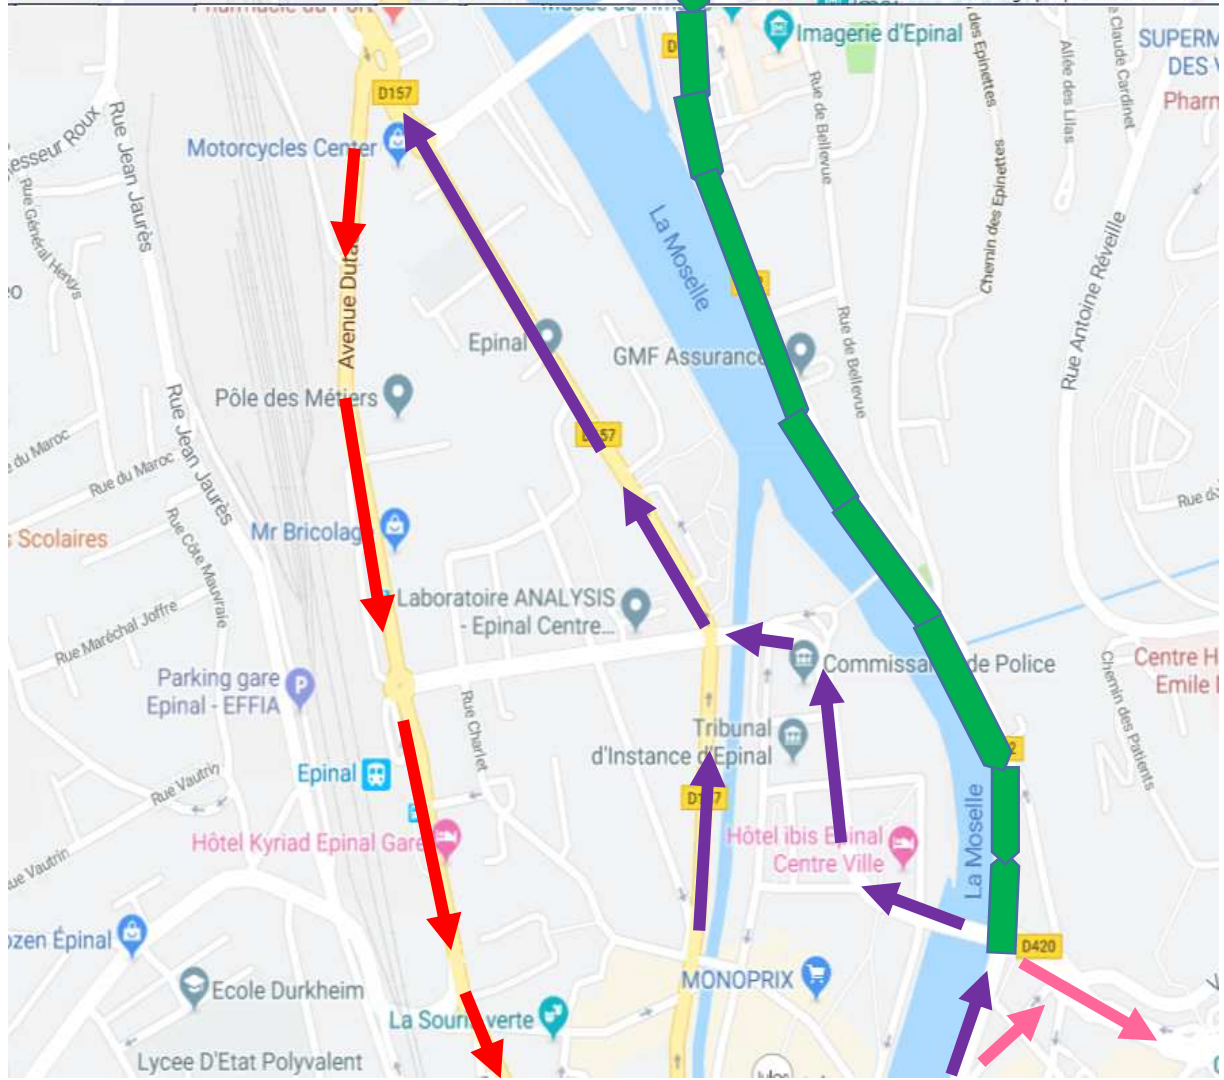

Données cartographiques ©2019 GeoBasi

 SENS RENTRANT DEPUIS RD 46 (RAMBERVILLERS)

 SENS SORTANT DIRECTION RN 57 RAMBERVILLERS suivant les phases de chantier

 SENS SORTANT DIRECTION GOLBEY VITTEL RAMBERVILLERS suivant les phases de chantier